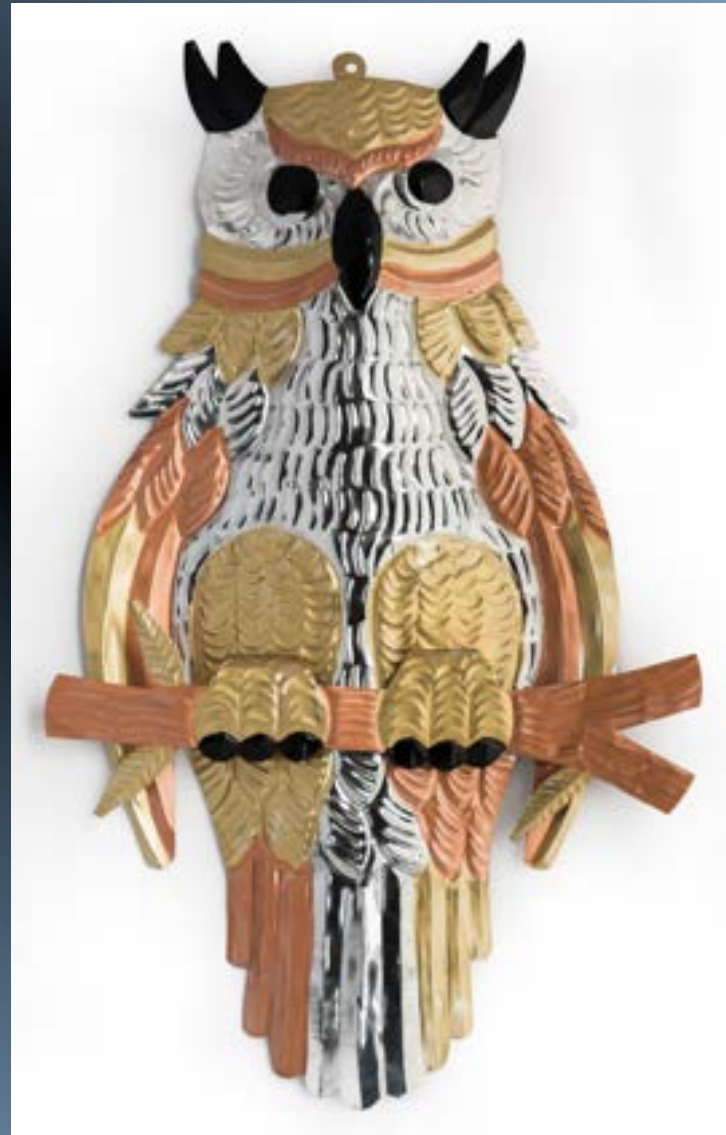

Búhos de René Avilés Fabila

Catálogo

Aluminio

Alto 40 cms.
Ancho 23.5 cms.