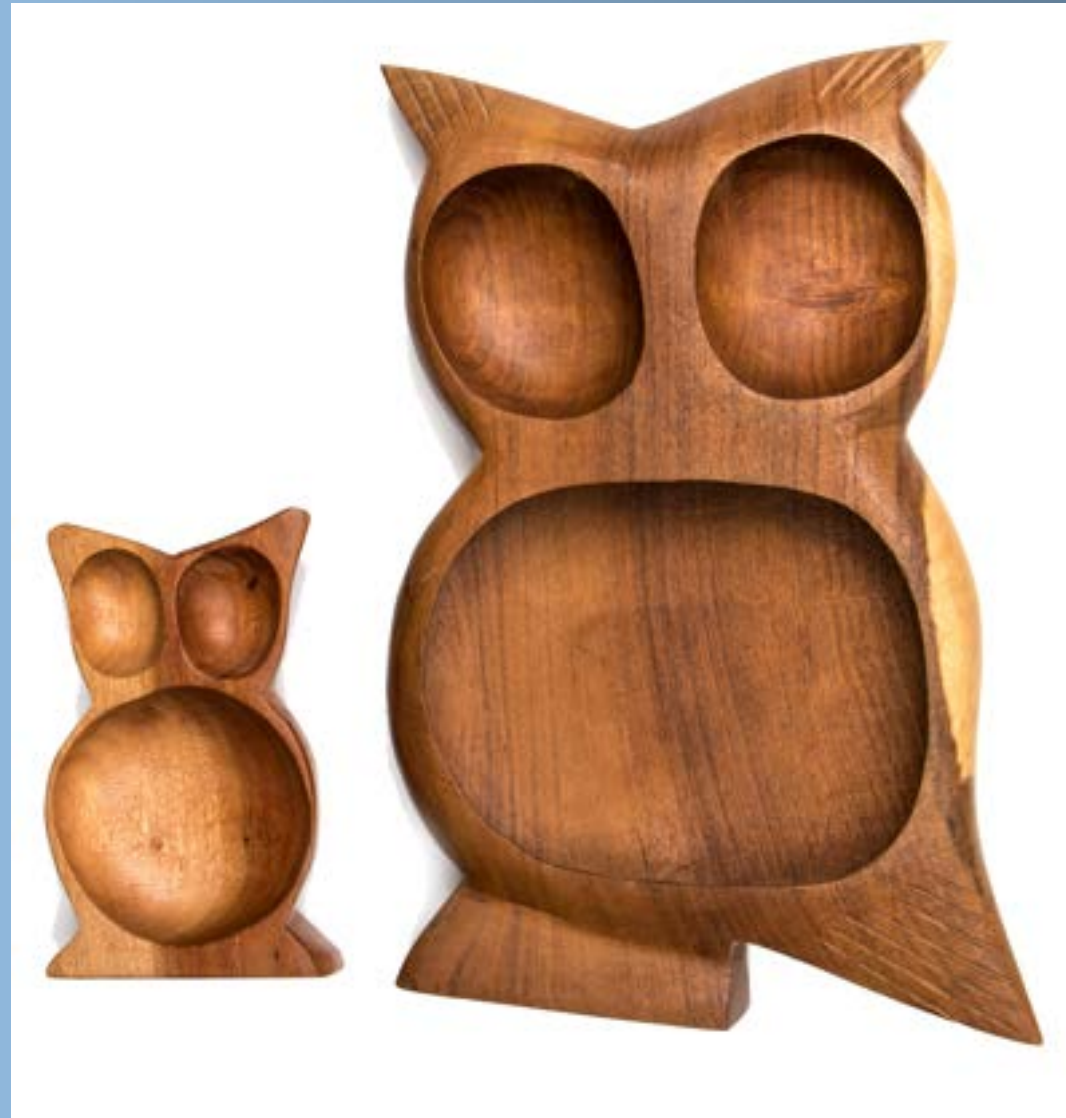

Búhos de René Avilés Fabila

Catálogo

Madera

Alto 41 cms.
Ancho 30 cms.
Profundo 5.2 cms

Madera

Alto 20.5 cms.
Ancho 13 cms.
Profundo 4 cms