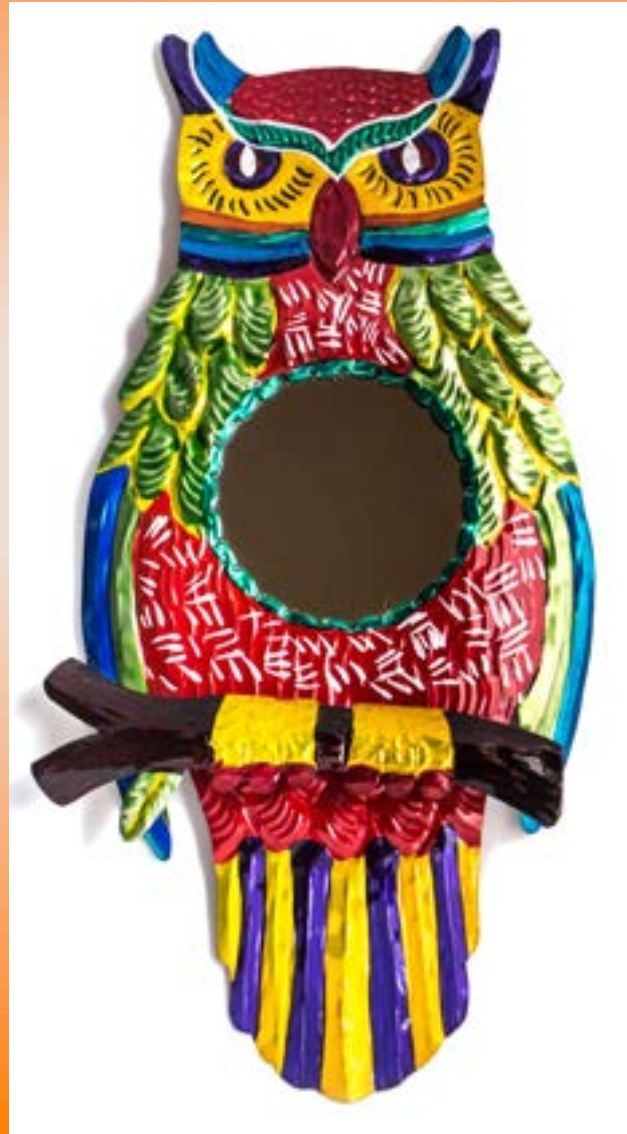

Papel mache

Alto 17.5 cms.
Ancho 13 cms.
Profundo 5 cms

Búhos de René Avilés Fabila
Catálogo

Metal
Espejo

Alto 38 cms.
Ancho 18 cms.
Profundo .3 cms

Búhos de René Avilés Fabila

Catálogo

Metal