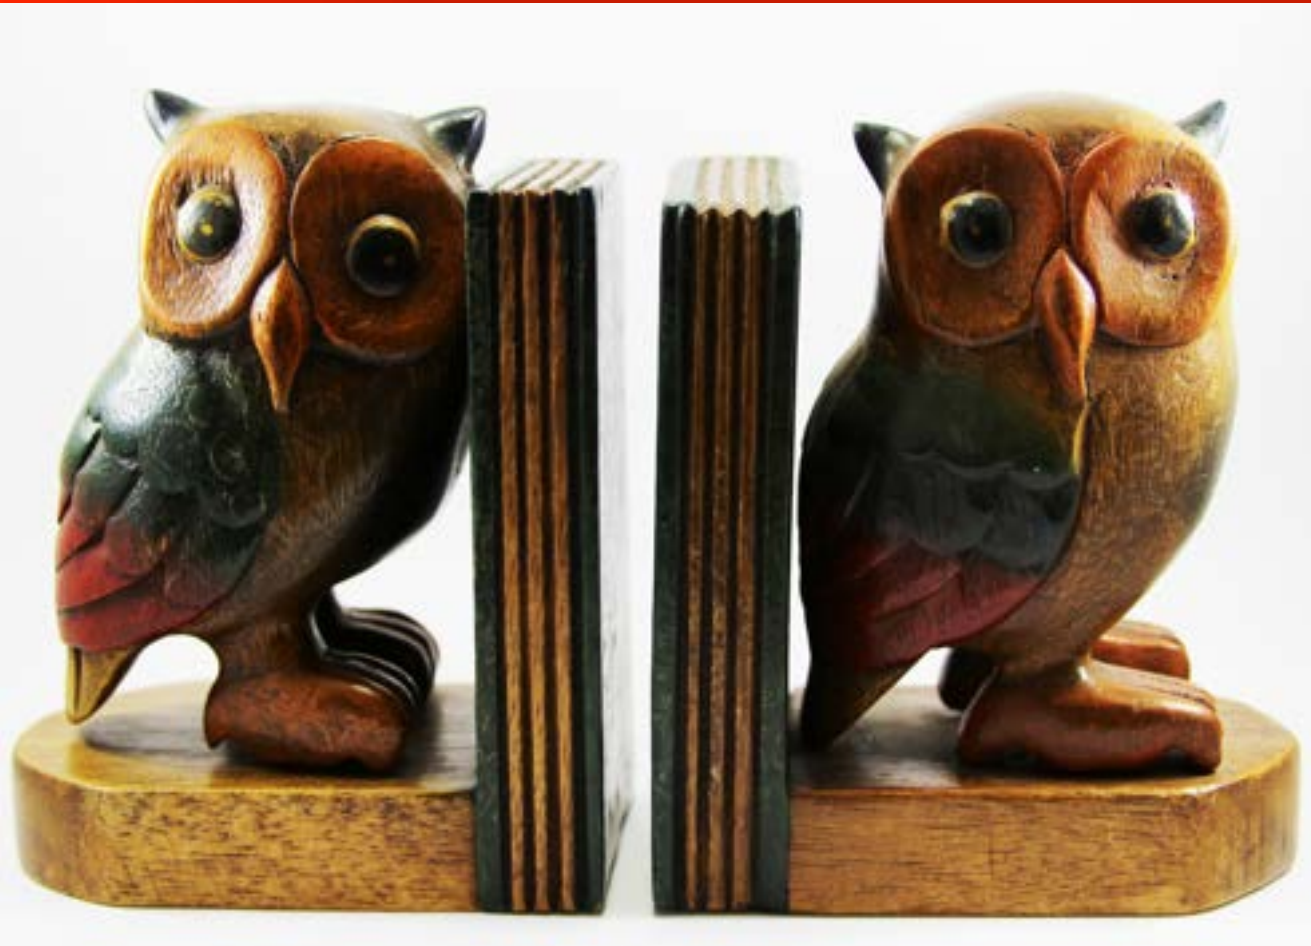

Búhos de René Avilés Fabila

Catálogo

Madera

Alto 8cms.
Ancho 6 cms.
Profundo 6.5 cms

Búhos de René Avilés Fabila
Catálogo

Madera

Alto 11 cms.
Ancho 8.5 cms.
Profundo 8 cms

Búhos de René Avilés Fabila
Catálogo