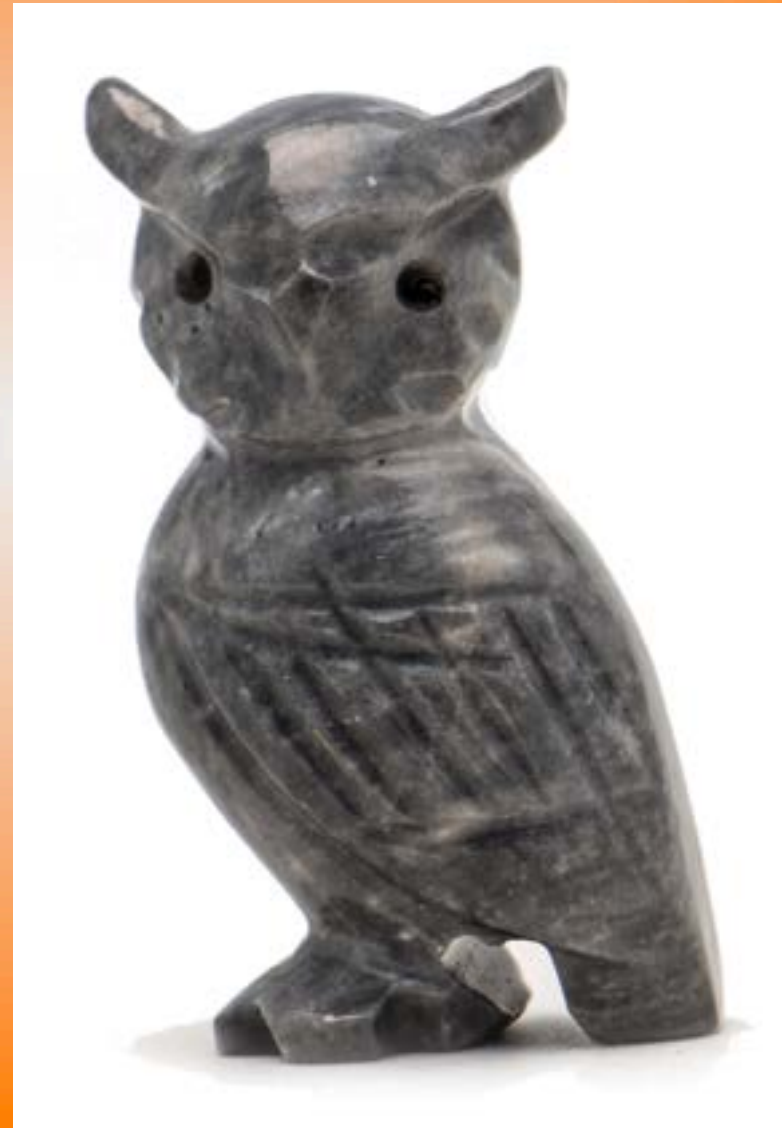

Búhos de René Avilés Fabila
Catálogo

Poli resina

Alto 7 cms.
Ancho 7 cms.
Profundo 3.5 cms

Búhos de René Avilés Fabila
Catálogo

Piedra

Alto 7 cms.
Ancho 3.5 cms.
Profundo 2.5 cms

Búhos de René Avilés Fabila