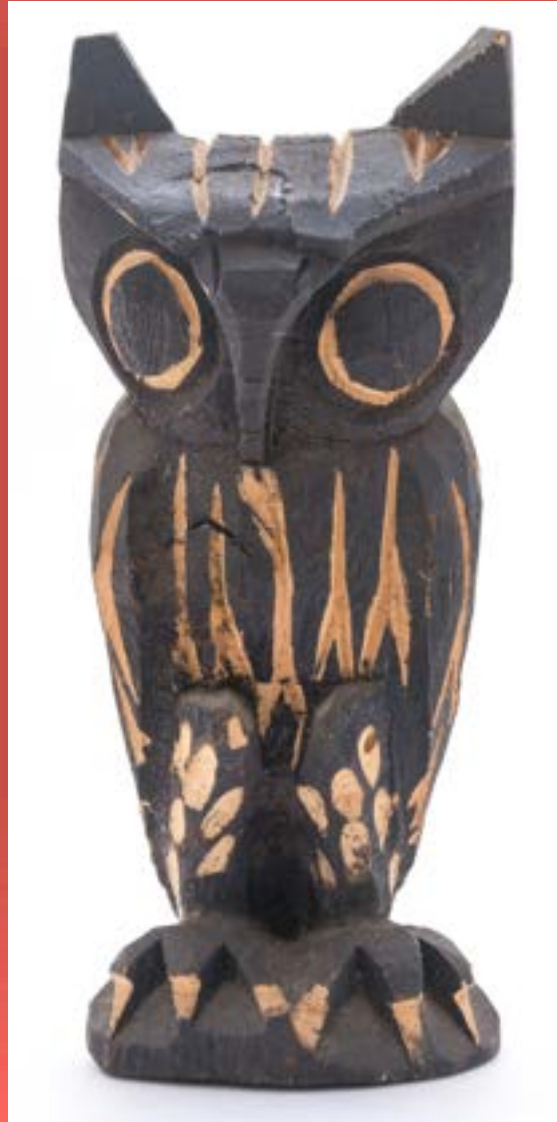

Alto 8.5cms.
Ancho 5.5 cms.
Profundidad 5.5 cms

Búhos de René Avilés Fabila
Catálogo

Vela

Alto 14 cms.
Ancho 12 cms.
Profundidad 9 cms

Búhos de René Avilés Fabila
Catálogo

Madera

Alto 20 cms.
Ancho 9.5 cms.
Profundidad 7 cms