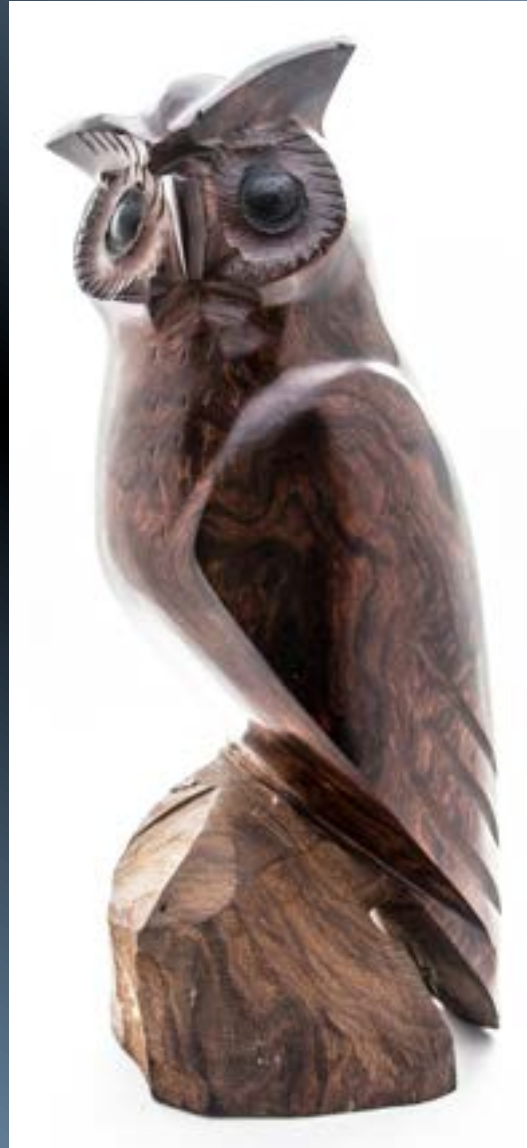

Ancho 8 cms.

Profundo. 8.5 cms

Búhos de René Avilés Fabila
Catálogo

Madera

Alto 25.5 cms.
Ancho 10 cms.
Profundo 9.5 cms

Búhos de René Avilés Fabila
Catálogo

Madera

Alto 22.5 cms.
Ancho 13.5 cms.
Profundo 11.5 cms