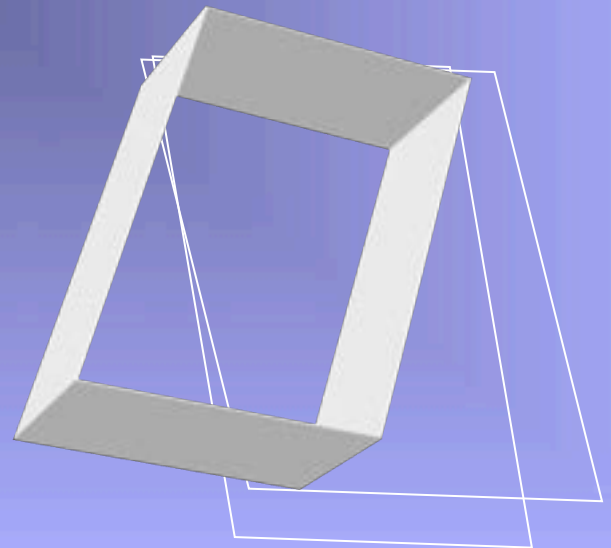

**Papel
picado**

Alto 38.5 cms.
Ancho 19 cms.
Profundo 1.5 cms