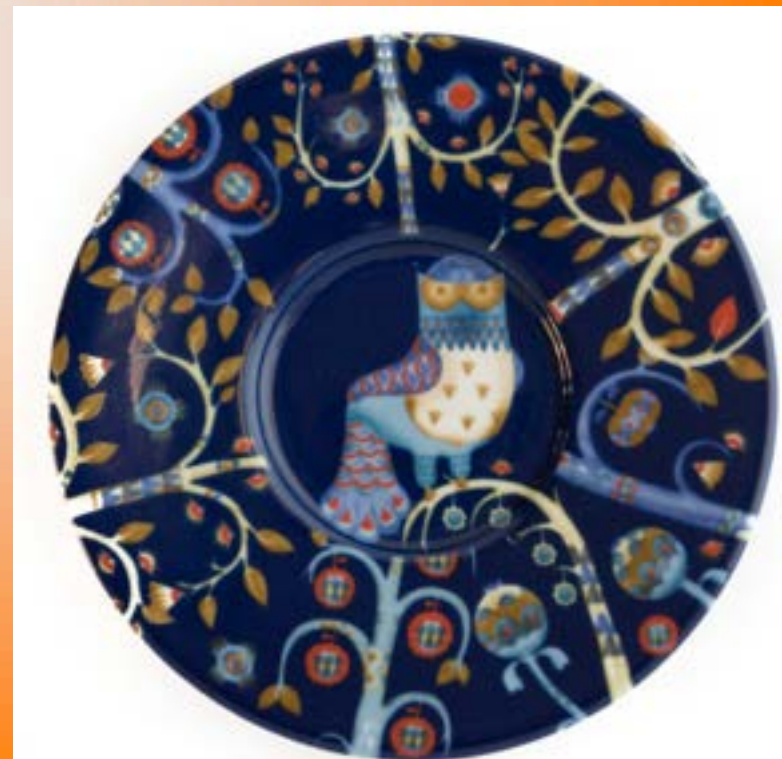

Cerámica

Alto 6.5 cms.
Ancho 6 cms.
Profundo 8 cms.