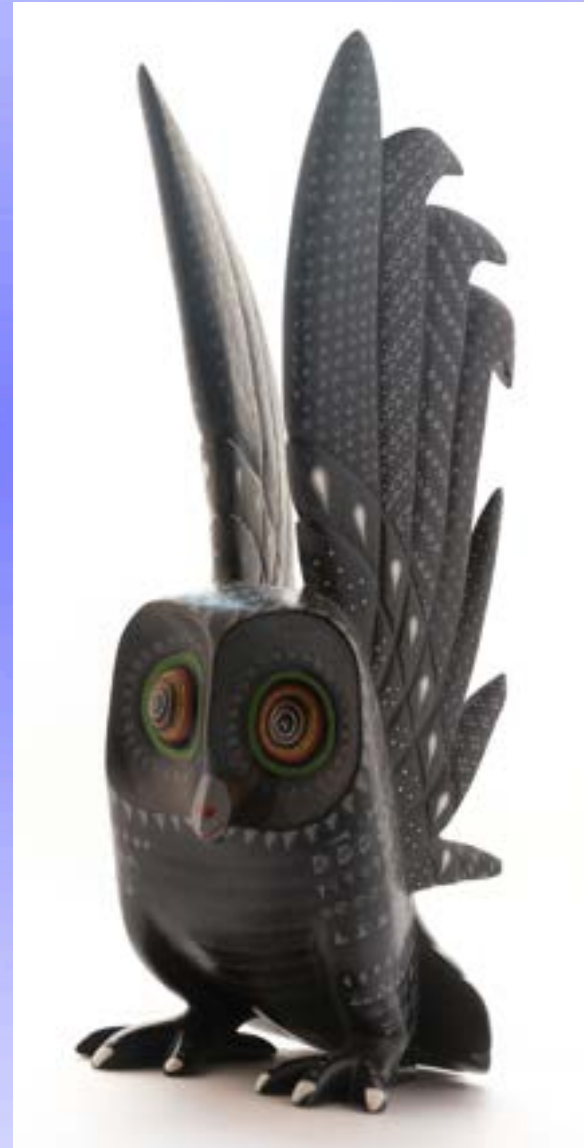

Búhos de René Avilés Fabila
Catálogo

Madera

Alto 29 cms.
Ancho 11 cms.