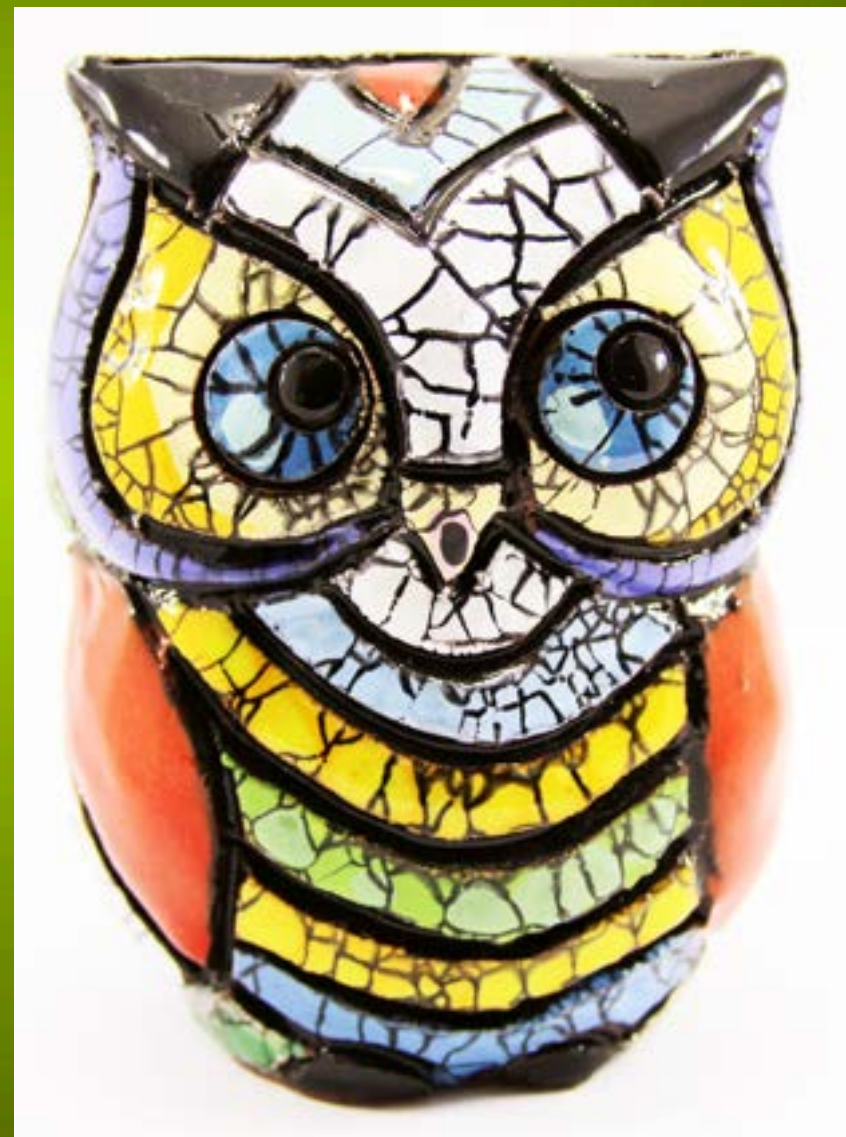

Búhos de René Avilés Fabila
Catálogo

Piedra

Alto 3.8 cms.
Ancho 3.5 cms.
Profundo 3.5 cms

Búhos de René Avilés Fabila

Catálogo

Barro

Alto 11 cms.
Ancho 7 cms.
Profundo 7 cms

Búhos de René Avilés Fabila
Catálogo