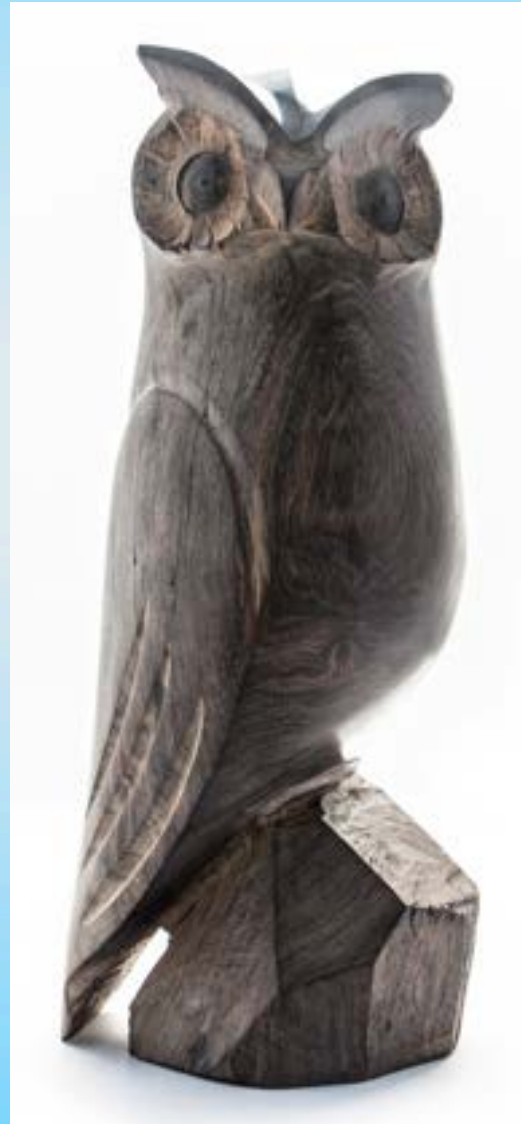

Búhos de René Avilés Fabila

Catálogo

Madera

Alto 24 cms.
Ancho 10 cms.
Profundo 9 cms