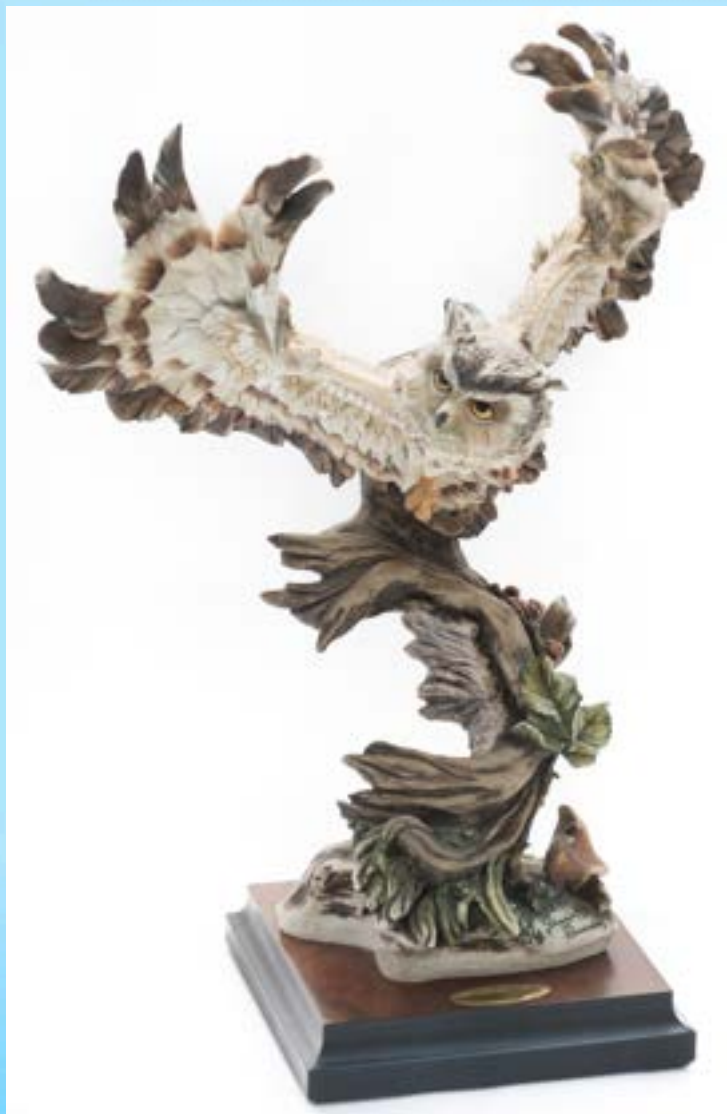

Búhos de René Avilés Fabila
Catálogo

Pasta

Alto 36.5 cms.
Ancho 18.5 cms.
Profundo 16 cms

Búhos de René Avilés Fabila

Catálogo

Resina

Alto 40.5 cms.
Ancho 23 cms.
Profundo 15.5 cms

Búhos de René Avilés Fabila
Catálogo