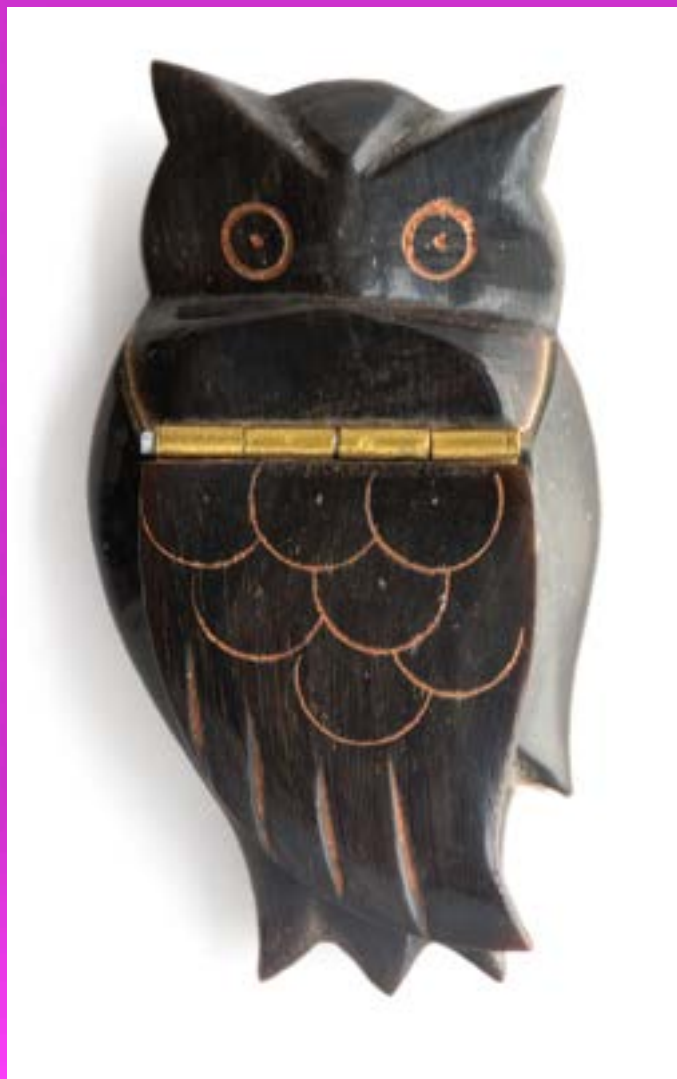

Búhos de René Avilés Fabila

Catálogo

Plástico

Alto 1.5 cms.

Ancho 5 cms.

Profundidad 7.5 cms

Búhos de René Avilés Fabila

Catálogo