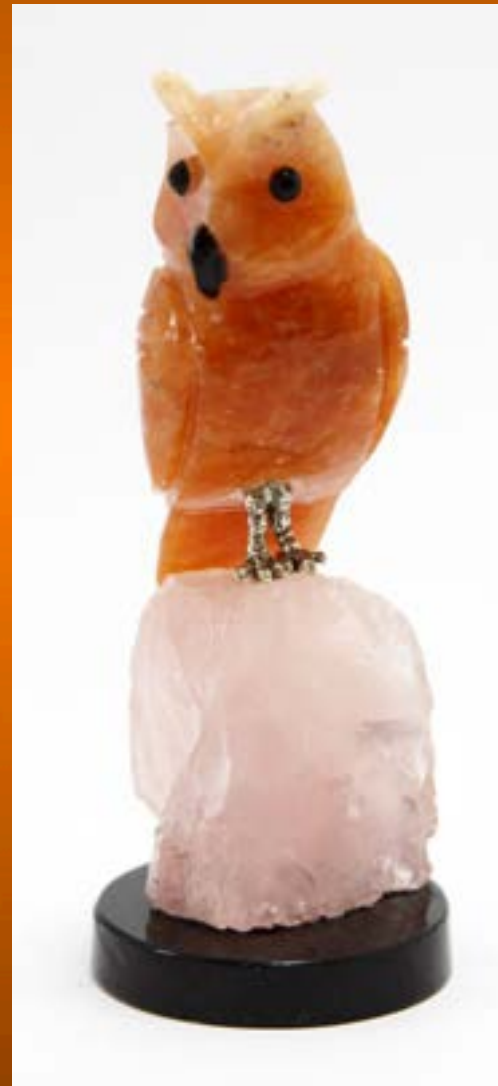

Búhos de René Avilés Fabila
Catálogo

Piedra

Alto 8 cms.
Ancho 4 cms.
Profundo 4 cms

Búhos de René Avilés Fabila

Catálogo

Piedra

Alto 9.5 cms.
Ancho 3.5 cms.
Profundo 3.5 cms

Búhos de René Avilés Fabila
Catálogo