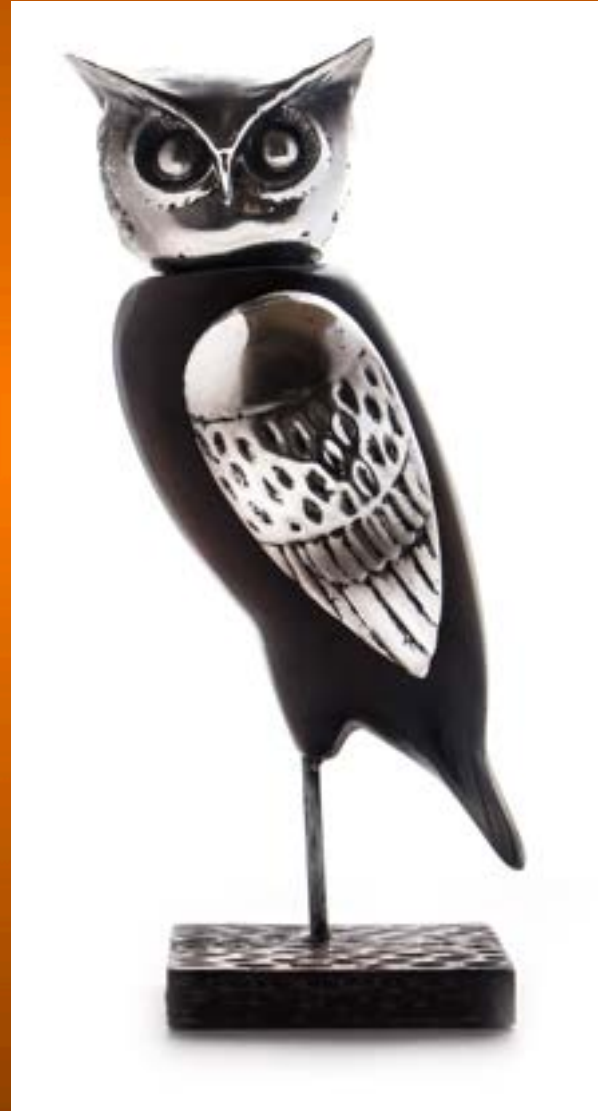

Alto 20.5 cms.
Ancho 7 cms.
Profundo 6 cms

Búhos de René Avilés Fabila
Catálogo

Cristal

Alto 5.5 cms.
Ancho 4.5 cms.
Profundo 4.5 cms

Búhos de René Avilés Fabila
Catálogo

Cerámica

Alto 5.5 cms.
Ancho 4.5 cms.
Profundo 4.5 cms