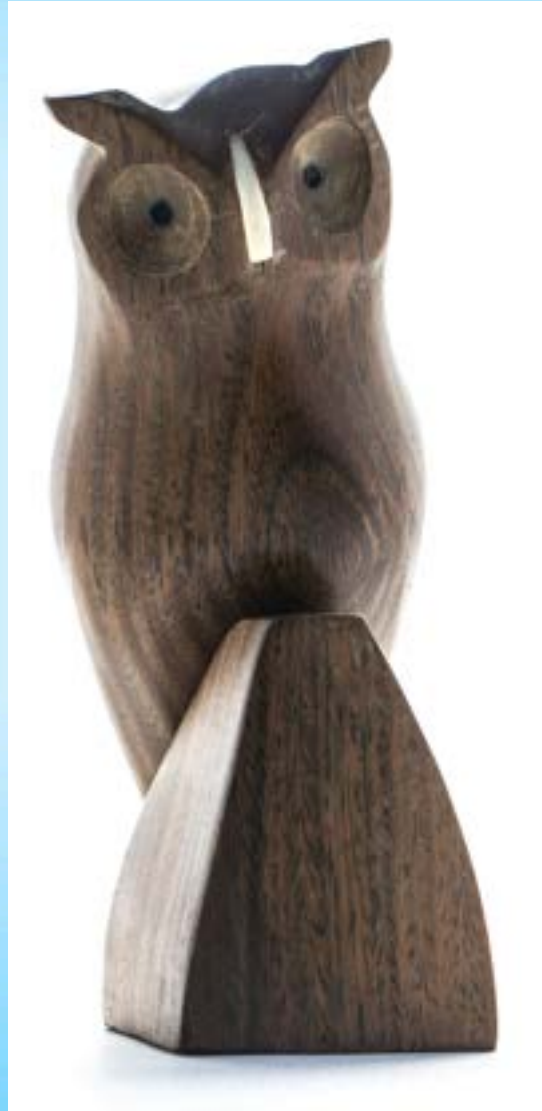

Búhos de René Avilés Fabila

Catálogo

Madera

Alto 24 cms.
Ancho 10 cms.
Profundo 9 cms

Búhos de René Avilés Fabila
Catálogo

Madera

Alto 7 cms.
Ancho 5 cms.
Profundo 2.5 cms

Búhos de René Avilés Fabila
Catálogo