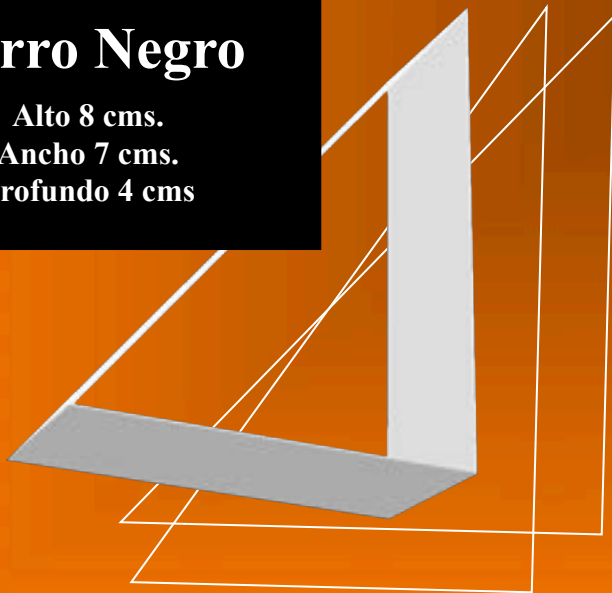

Búhos de René Avilés Fabila
Catálogo

Barro Negro

Alto 8 cms.
Ancho 7 cms.
Profundo 4 cms