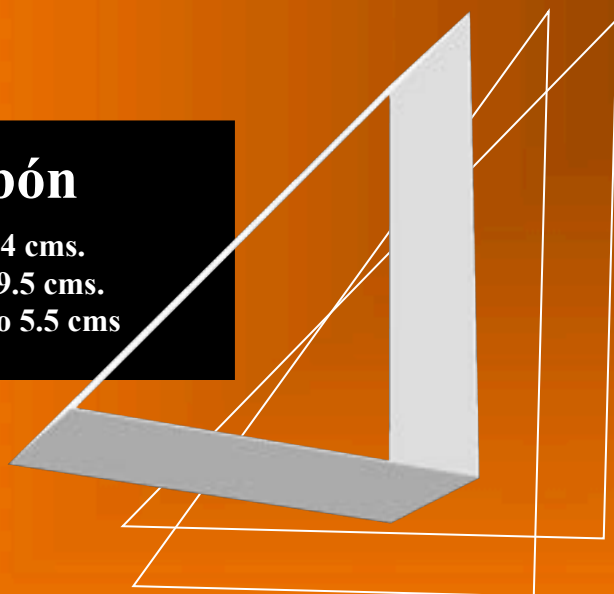

Búhos de René Avilés Fabila
Catálogo

Jabón

Alto 14 cms.
Ancho 9.5 cms.
Profundo 5.5 cms