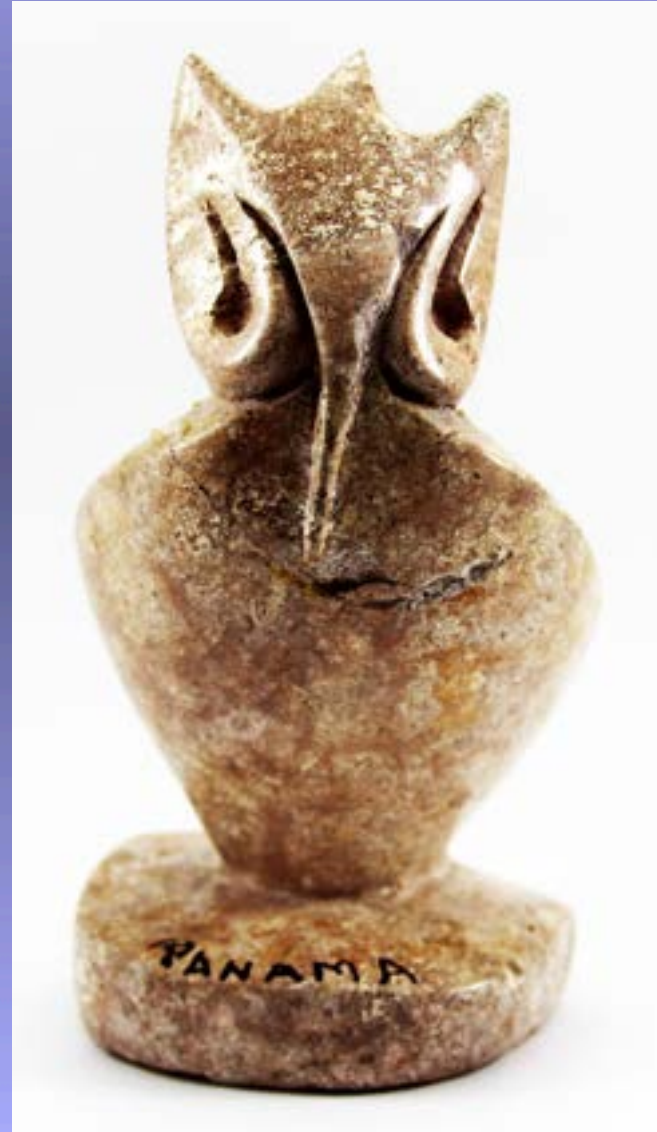

Metal

Alto 17 cms.
Ancho 16 cms.
Profundo 8 cms

Búhos de René Avilés Fabila
Catálogo

Piedra

Alto 12.5 cms.
Ancho 8 cms.
Profundo 7 cms

Búhos de René Avilés Fabila
Catálogo

Piedra

Alto 13.5 cms.
Ancho 6.5 cms.
Profundo 5.5 cms