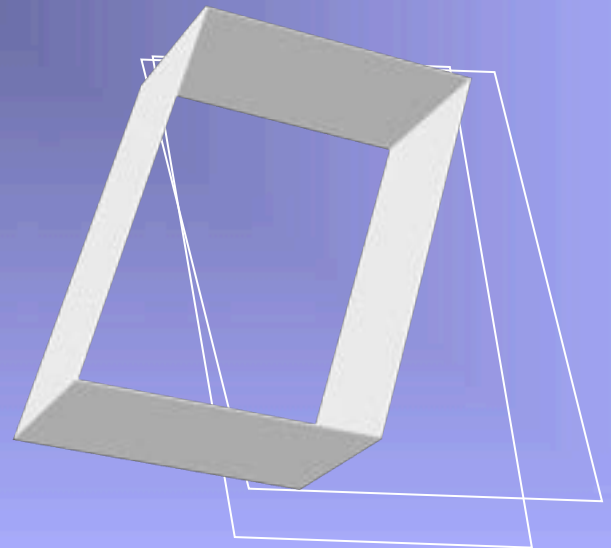

Madera

Alto 13 cms.
Ancho 6 cms.
Profundo 6.5 cms