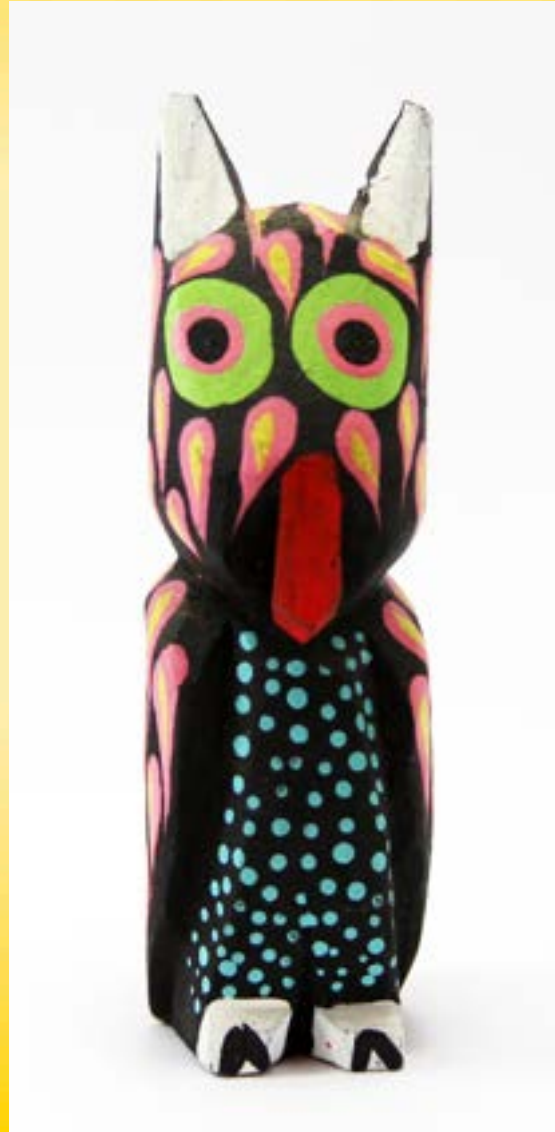

Catálogo

Guaje

Alto 10.5 cms.
Ancho 6 cms.
Profundo 6.5 cms

Búhos de René Avilés Fabila

Catálogo

Madera

Alto 10 cms.
Ancho 3 cms.
Profundo 3 cms

Búhos de René Avilés Fabila
Catálogo