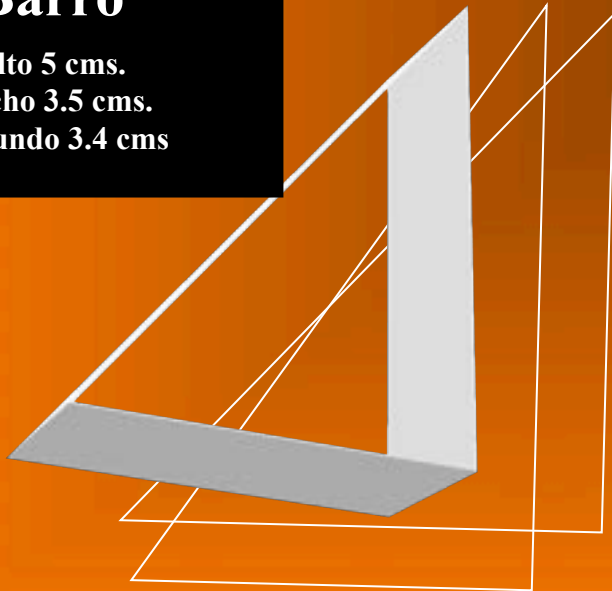

Búhos de René Avilés Fabila

Catálogo

Barro

Alto 5 cms.
Ancho 3.5 cms.
Profundo 3.4 cms