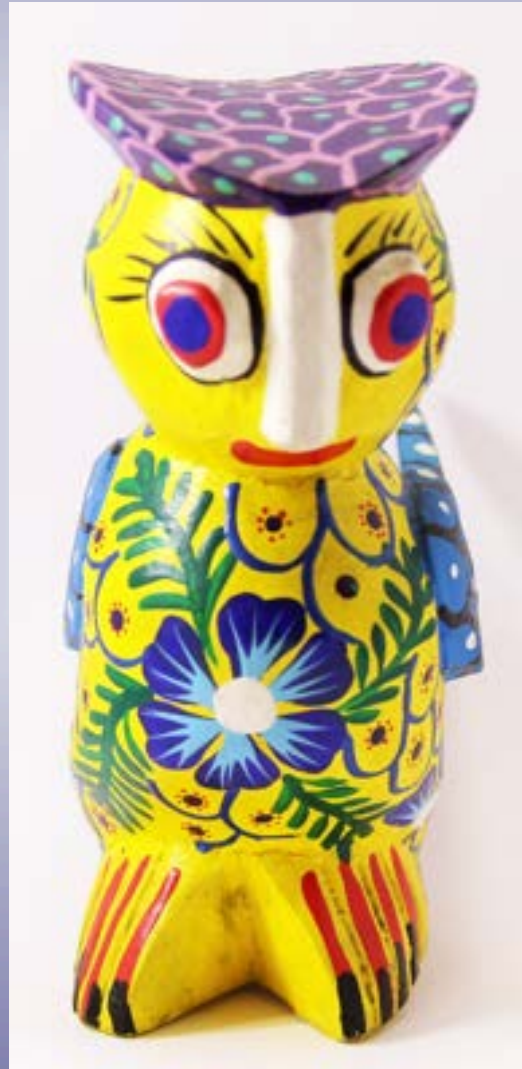

Búhos de René Avilés Fabila

Catálogo

Madera

Alto 12 cms.
Ancho 14.5 cms.
Profundo 9.5 cms

Búhos de René Avilés Fabila

Catálogo

Madera

Alto 13 cms.
Ancho 5 cms.
Profundo 8.5 cms